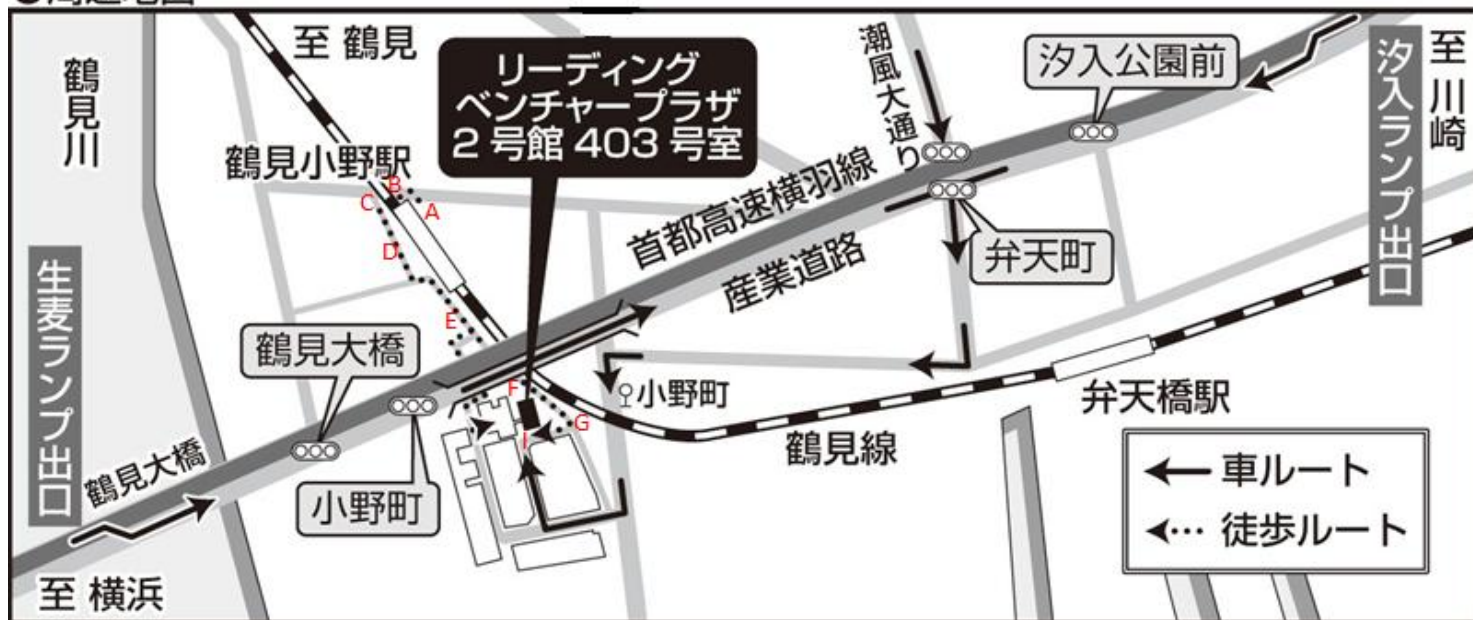

【 JR鶴見小野駅より徒歩でお越しの場合 】

●周辺地図

<p>A. 鶴見方面からの場合改札出て左へ ※改札出てすぐのポストを目印に</p>	<p>B. 踏切を渡って下さい ※渡ってまたすぐ左です</p>	<p>C. 渡ってまたすぐ左です ※桜の木があるので目印に</p>
<p>D. レンガの遊歩道をまっすぐ 進んで下さい</p>	<p>E. 首都高のガードが見えますが、 こちらをくぐり更に先へ</p>	<p>F. 右手に門がありますが、ここは 開き辛いので通り過ぎて下さい</p>
<p>G. この標識が見えたら右折 ※右手に駐車場があるはず</p>	<p>H. 右手の建物の4階が事務所です ※駐車場を通り抜けると近道です</p>	<p>I. こちらの入口をご利用下さい ※403号室を呼び出して下さい</p>